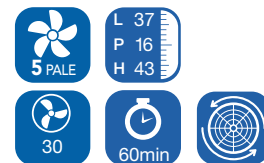

FLOOR 30

AR5B30A

8004032111804

Padló ventilátor

- > 30 cm átmérőjű lapátozás
- > 3 fokozat
- > 5 lapát
- > csendes működés
- > 360° forgó külső rács
- > 60 perces időzítő
- > teljesítmény: 45 W
- > légszállítás: 2592 m³/h
- > maximum zajszint: 58 dB(A)