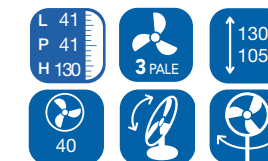

BRISA 40PB

AR5BR40PB

8004032112467

Álló ventilátor

- › 40 cm átmérőjű lapátozás
- › 3 fokozat
- › oszcilláció
- › dönthető
- › könnyen összeszerelhető
- › állítható magasság 105-130 cm között
- › gyors rögzítés csavarok nélkül
- › teljesítmény: 40 W
- › légszállítás: 1794 m³/h
- › maximum zajszint: 53 dB(A)