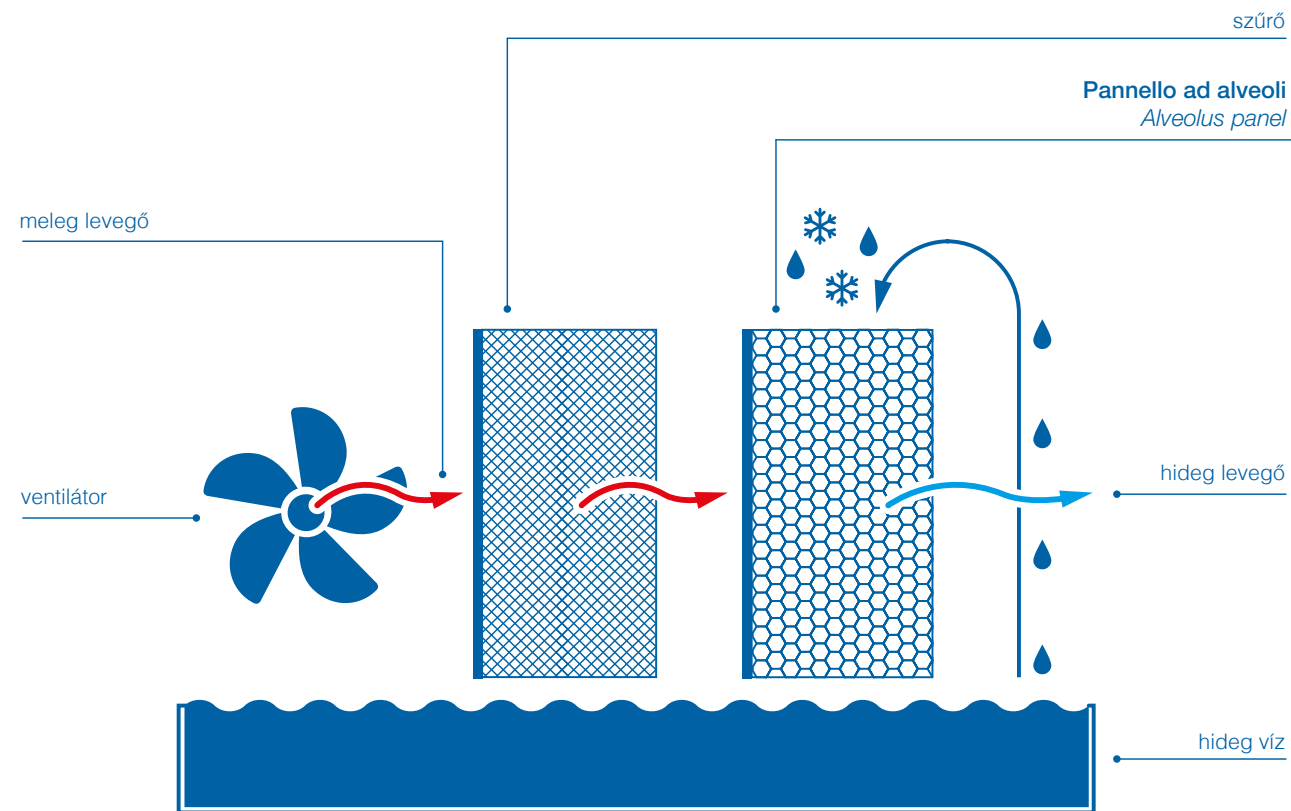

LÉGHŰTŐ RENDSZER

A belső ventilátor a levegőt átjuttatja egy szűrőn, majd egy légtelenítőbe miközben az alveolus panel, állandóan vízzel permetezi. A szűrő visszatartja a levegő szennyeződéseit, miközben a panel lehűti azt. A jégakkumulátor (mellékelve) használata a tartályban javítja a termék a hűtési teljesítményt, kb. 4/5 ° C-os hűtés, a helyiség hőmérsékletéhez képest.