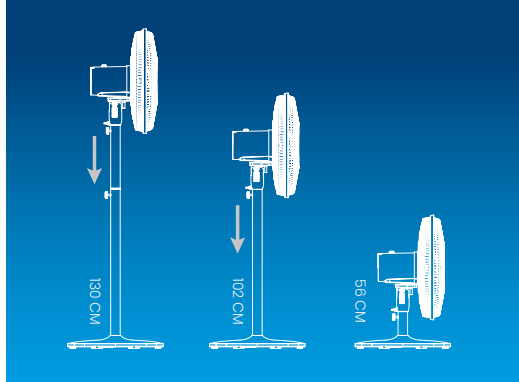

Könnyű rárendszer

Fokozatválasztó

Kerek talp

TRIO

AR5PR403V

3 az 1-ben multifunkciós ventilátor

- > 40 cm átmérőjű lapátozás
- > teleszkópos állítható cső
- > asztali módban: 56 cm magas
- > közepes módban: 102 cm magas
- > álló módban: 130 cm magas
- > 3 fokozat, 5 lapát, extra csendes
- > kerek talp, rögzíthető rács
- > oszcilláció, dönthető
- > könnyen összeszerelhető
- > magasság 130 cm, teljesítmény: 45 W
- > légszállítás: 2634 m³/h
- > maximum zajszint: 57 dB(A)