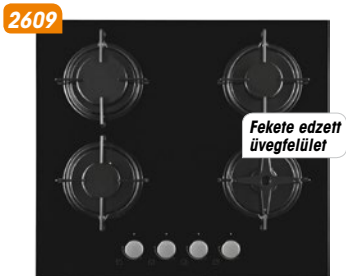

2609

Fekete edzett üvegfelület

HILG 64220 S

Eülős mechanikus vezérlés, 60 cm-es kivétel, fekete színű üveg felület, a zónák teljesítménye: 1 kW, 2x1,75 kW, 2,9 kW, nagy hatékonyságú gázégő, szikragyjűtés, zománcozott edénytartók, 8,6 kW teljesítmény