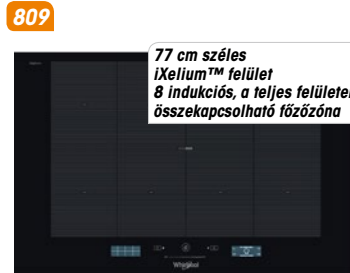

804

Gőzsütő
Magyar nyelvű kijelző
Crisp grill

806

Gőzsütő
Fekete üveg felület
Pirolitikus tisztítás

W7 OS4 4S1 P BL

W Collection gőzsütő, finoman csukódó sütőajtó, 6. Érzék funkció receptekkel, 4 rétegű sütőajtó, MF8+, „A+” energiaosztály, Assisted kijelző (magyar nyelvű), push-push gomb vezérlés, hűtőventilátor, hőlégbefúvás, Cook4, 73 liter, max. 3.65 kW, fekete full üveg, pirolitikus öntisztítás

807

Indukciós főzőlap beépített
elszívóval
65 cm széles
400 m³/h légszállítás

WHV1065BKFI

Beépíthető önálló slider vezérlésű indukciós főzőlap beépített elszívóval, 65 cm, Power Management, 4 főzőzóna, időzítés, Booster 4 zónához, max. teljesítmény 7,4 kW, 400 m³/h elszívó teljesítmény, 57 dB(A) zajszint, fekete alumínium zsírszűrő + szűrőkészlet

808

86 cm széles
iXelium™ felület
10 indukciós, a teljes felületen
összekapcsolható főzőzóna

SMP9010C/NE/IXL

Beépíthető „SmartCook” indukciós főzőlap, 86 cm, keret nélküli, iXelium™ üvegerámia felület, 10 indukciós, a teljes felületen összekapcsolható főzőzóna, és két különálló zóna, érintőszennyezés és központi slider kezelés, 18-fokozat + Booster, 6. Érzék menürendszer 10 ételfajta-hoz, beállítható időzítés és főzési idő programozás

809

77 cm széles
iXelium™ felület
8 indukciós, a teljes felületen
összekapcsolható főzőzóna

SMP778C/NE/IXL

Beépíthető „SmartCook” indukciós főzőlap, 77 cm, keret nélküli, iXelium™ üvegerámia felület, 8 indukciós, a teljes felületen összekapcsolható főzőzóna (FlexiFull), érintőszennyezés és központi slider kezelés, 18-fokozat + Booster lehetőség, 6. Érzék menürendszer 10 ételfajta-hoz, beállítható időzítés és főzési idő programozás