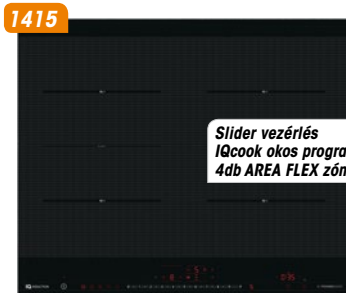

Slider vezérlés
IQcook okos programok
4db AREA FLEX zóna

IS646BG

Slider vezérléssel rendelkező indukciós főzőlap, AREA FLEX - összekapcsolható zónák (4db), IQcook, SoftMelt olvasztás, StayWarm melegentartás, Time-Assist időzítés, Stop&Go, POWER BOOST funkció mind a 4 főzőzónán, automatikus edény felismerés, gyerekzár, power management

1416