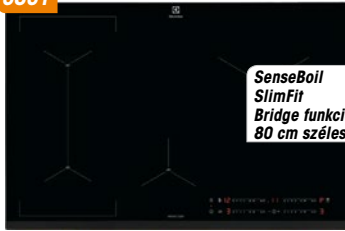

0301

**SenseBoil
SlimFit
Bridge funkció
80 cm széles**

EIS82441

Indukciós főzőlap, 80 cm, SenseBoil, SlimFit(vékony beépítés), Hob2Hood, 5 zóna, Bridge funkció, csiszolt, 3 lépcsős maradékhő kijelzés, hangjelzés, automata felfűtés, Booster, gyerekzár, Öko Időzítés, funkciózár, Percszámoló

0302