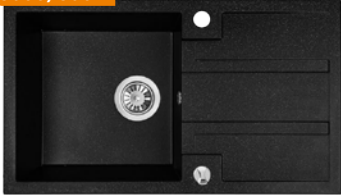

Teleszkópos páraelszívó, 3 fokozatú billenőkapcsoló,
1 db 4W LED világítás, fém zsírszűrő, D Energiaosztály
992824 - inox front fehér ház - 171 m³/h,
992825 - fekete üveg - 195 m³/h, Zajsz.: 50-62 dB,

Gránit mosogatótálca választható színek:

3003, 3004

Alena SRA 410T/510T/710T/710R /610T
Bézs, szürke, fekete, matt fekete, fehér mosogató,
medence: 375x430x200 mm, szekrényméret: 50 cm,
külméret: 490x490x215 mm, **Helytakarékos szifonnal!**

SRAA 410T/710T
Csapterleppel, bézs/fekete színben

3005

RINA SRP 410T/510T/710T
Bézs, szürke, fekete mosogató, medence:
311x315x170 mm, szekrényméret: 45 cm,
külméret: 440x440x173mm,
Dugókiemelővel és helytakarékos szifonnal!

3006

TAU SRT 410Y/510Y/710Y
Bézs, szürke, fekete mosogató, medence:
365x510x200 mm, szekrényméret: 60 cm,
külméret: 570x500x215 mm,
Helytakarékos szifonnal!

3007

BARBADOS MINI SRB 413T/513T/613T/713T/713R
Bézs, szürke, fehér, fekete, matt fekete mosogató,
medence: 390x380x200 mm, szekrényméret: 50 cm,
külméret: 650x440x215 mm,
Dugókiemelővel és helytakarékos szifonnal!

3008, 3009

BARBADOS SRB 411T/511T/611T/711T/711R
Bézs, szürke, fehér, fekete, matt fekete mosogató,
medence: 370x380x180 mm, szekrényméret: 50 cm,
külméret: 760x440x194 mm, **Dugókiemelővel és helytakarékos szifonnal!**

SRAA 411T/711T
Csapterleppel, bézs/fekete színben

3010, 3011

BARBADOS SRB 420T/520T/720T
Bézs, szürke, fekete mosogató, medence:
2x400x318x170 mm, szekrényméret: 80 cm,
külméret: 780x440x185 mm, **Dugókiemelővel és helytakarékos szifonnal!**

SRBA 420T/720T
Csapterleppel, bézs/fekete színben

3012, 3013