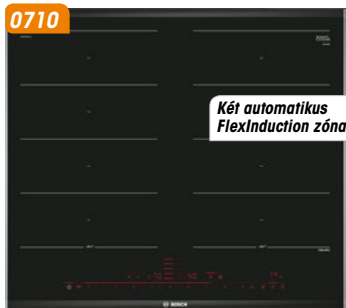

Két automatikus
FlexInduction zóna

PXX675DC1E

Beépíthető FlexInduction üvegkerámia főzőlap, Serie8, 60cm, Komfort-Profil, DirectSelect premium, két automatikus FlexInduction zóna, MoveMode, PerfectFry sensor, Timer, QuickStart, ReStart, 7,2kW max. teljesítmény

0711, 0712