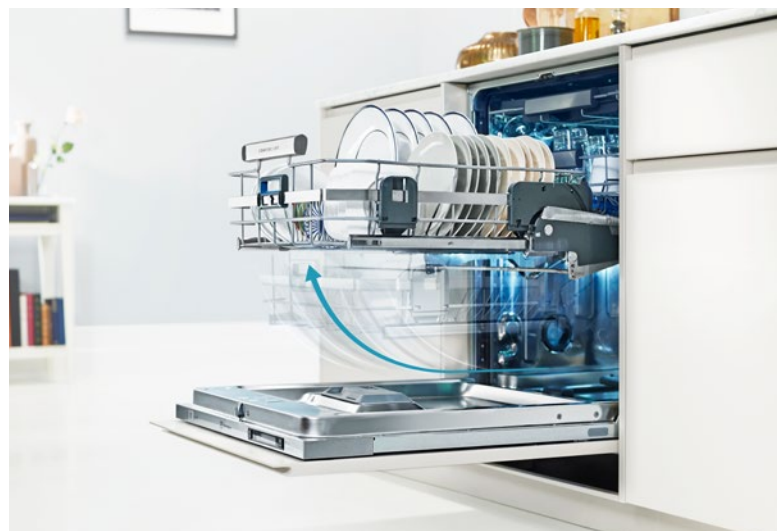

EEM48300IX

Beépíthető kezelőpaneles mosogatógép, MaxiFlex fiók, AirDry Technológia, 14 teríték, inverter, LED kijelző, 8 program, 4 hőmérséklet, 10,5 l, 42 dB(A), Eco, MachineCare, AutoOff, ExtraHygiene, GlassCare, XtraPower, Szatelit szűrőkar, felső zuhany