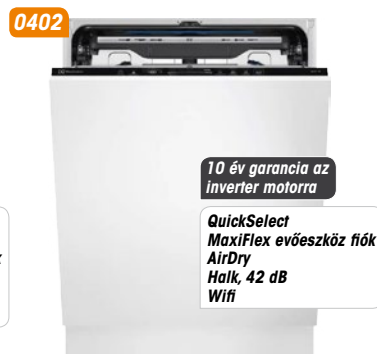

Mosogatás egyetlen érintésre

Soha nem volt még ennyire egyszerű megtalálni a megfelelő programot edényei elmosogatásához! Egy QuickSelect funkcióval az Electrolux mosogatógép csúszókapcsolós kezelőfelületén csak azt kell beállítania, hogy mennyi ideig tartson a program. A gép pedig beállítja a megfelelő ciklust. A mosogatógép azt is jelzi, hogy mennyire energiatakarékos a mosogatás. Így Ön eldöntheti, hogy gyorsan, de nagyobb energiafogyasztással, vagy hosszabb idő alatt, de energiatakarékosan mosogassa el a gép az edényeit.

EEM63301L

Beépíthető mosogatógép, QuickSelect kezelőpanel, MaxiFlex fiók, 10 teríték, AirDry, inverter, LED kijelző, 8 program, 4 hőmérséklet, 9,9 l, 44 dB(A), AUTO Sense, Eco, Machine Care, ExtraHygiene, GlassCare, XtraPower, Hátralévő idő a padlón, Szatelit szűrőkar, felső zuhany

EEA12100L

Teljesen beépíthető mosogatógép, 9 teríték, AirDry technológia, 5 program, 3 hőmérséklet, inverter, Delay start, Dual felső szűrőkar, 49 dB

EEM43300IX

Beépíthető kezelőpaneles mosogatógép, MaxiFlex fiók, 10 teríték, AirDry technológia, 8 pr., 4höm., inverter, Auto Off, Delay start, GlassCare, ExtraHygiene, XtraPower, Szatelit szűrőkar, felső zuhany, Soft Spikes tuskék, Soft Grip rögzítők, AUTO Sense, 44 dB

EWN7F447WI

Beépíthető mosógép, 7 kg, 1400 f/p., TC4 közepes LED kijelző, gőzprogram, Woolmark Blue

EEC87400W

EEM69410W

Beépíthető mosogatógép, Wifi, QuickSelect kezelőpanel, MaxiFlex fiók, 15 teríték, AirDry Technológia, inverter, LED kijelző, 8 pr, 4 hóm, 42 dB(A), AUTO Sense, Eco, Machine Care, GlassCare, ExtraHygiene, XtraPower, Fénypont a padlón, Szatelit szűrőkar, felső zuhany

EES48200L