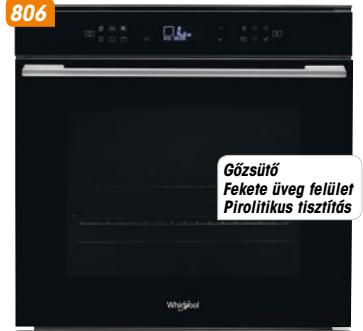

801

Magyar smart kijelző
Gőzölés és párolás
40 literes

805

Magyar smart kijelző
Séf szonda
Hidrolitikus tisztítás
Teleszkópos sínsett

W11 OM1 4MS2 H

W Collection sütő, fekete full üveg, kétszeresen finoman csukódó sütőajtó (craftmanship), 6. Érzék funkció receptekkel, 3 rétegű sütőajtó, MF8+ HIDROLITIKUS tisztítás, „A+” energiaosztály, connectivity-kompatibilis, súlylyesztett fogantyú, MySmart kijelző, teleszkópos sínsett, hőlégbefúvás, Séf-szonda, Cook4, 73 liter.

803

Magyar smart kijelző
Séf szonda
Pirolitikus tisztítás

W7 MD440 /NB

W Collection mikrohullámú sütő, fekete full üveg, 31 liter tartalom, érintőszennyezés vezérlés, mikrohullám teljesítmény 1000W, CRISP, grill (800W), fehér szöveges LCD kijelző (magyar nyelvű), 3D melegítés, automatikus funkciók, teherbíró, lenyíló üvegajtó, gyermekzár

804

Gőzsütő
Magyar nyelvű kijelző
Crisp grill

806

Gőzsütő
Fekete üveg felület
Pirolitikus tisztítás

W7 OS4 4S1 P BL

W Collection gőzsütő, finoman csukódó sütőajtó, 6. Érzék funkció receptekkel, 4 rétegű sütőajtó, MF8+, „A+” energiaosztály, Assisted kijelző (magyar nyelvű), push-push gomb vezérlés, hűtőventilátor, hőlégbefúvás, Cook4, 73 liter, max. 3.65 kW, fekete full üveg, pirolitikus öntisztítás