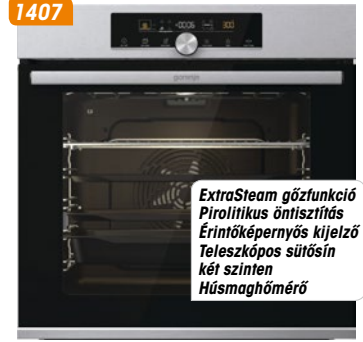

ExtraSteam gőzfunkció
Pirolitikus öntisztítás
Érintőképernyős kijelző
Teleszkópos sütősin
két szinten
Hűsmaghőmérő

BPS6747A06X

Beépíthető multifunkciós sütő, 12 funkció, 22 sütési mód, ExtraSteam, 77 liter HomeMadePlus, „A+” energiasztály, négyrétegű sütőajtóüveg, PIROLITIKUS öntisztítás, katalitikus hátsó fal, GentleClose, GentleOpen, „Click system” áthelyezhető teleszkópos sütősin két szinten, HÜSMAGHŐMÉRŐ, inox előlappal

1408