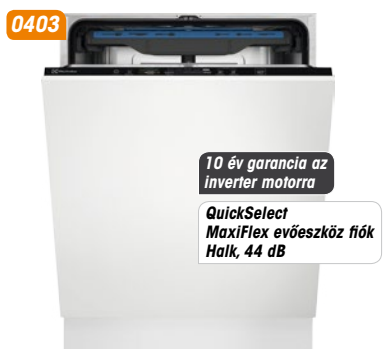

EEM69410W

Beépíthető mosogatógép, Wifi, QuickSelect kezelőpanel, MaxiFlex fiók, 15 teríték, AirDry Technológia, inverter, LED kijelző, 8 pr, 4 hóm, 42 dB(A), AUTO Sense, Eco, Machine Care, GlassCare, ExtraHygiene, XtraPower, Fénypont a padlón, Szatelit szűrőkar, felső zuhany

EES48200L

Beépíthető mosogatógép, QuickSelect kezelőpanel, MaxiFlex fiók, 14 teríték, AirDry Technológia, inverter, 8 program, 3 hőmérséklet, 10,5 l., 44 dB(A), GlassCare, Szatelit szűrőkar, AutoSense, Öko, XtraPower, MachineCare, Fénypont a padlón