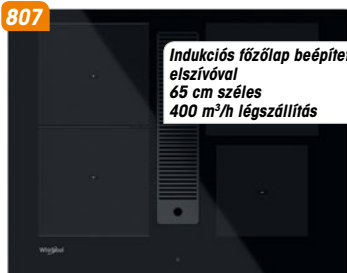

807

Indukciós főzőlap beépített
elszívóval
65 cm széles
400 m³/h légszállítás

WHV1065BKFI

Beépíthető önálló slider vezérlésű indukciós főzőlap beépített elszívóval, 65 cm, Power Management, 4 főzőzóna, időzítés, Booster 4 zónához, max. teljesítmény 7,4 kW, 400 m³/h elszívó teljesítmény, 57 dB(A) zajszint, fekete alumínium zsírszűrő + szűrőkészlet

808