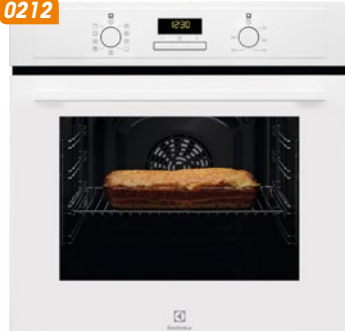

EOF3H40BW

Beépíthető sütő, fehér, Multifunkciós sütő+körfűtőszál, LED kijelző sülyesztett gombokkal, 65 l, 2 rétegű üvegajtó

0213, 0214