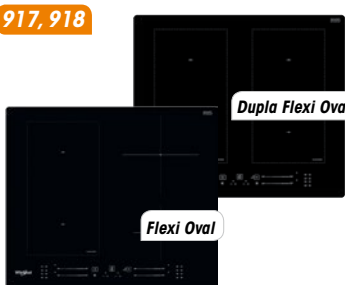

Flexi Oval

Dupla Flexi Oval

WL S7260 NE

Zónánkénti premium slider vezérlésű indukciós főzőlap, 60 cm, 4 főzőzóna, 18+B, beállítható időzítés, Flexi Oval x2, 6. Érzék automatikus funkciók, Power Management

WL S7960 NE

Indukciós főzőlap, zónánkénti premium slider vezérlés, 60 cm, 4 főzőzóna, 18+B, beállítható időzítés, Flexi Oval, 6. Érzék automatikus funkciók, Power Management