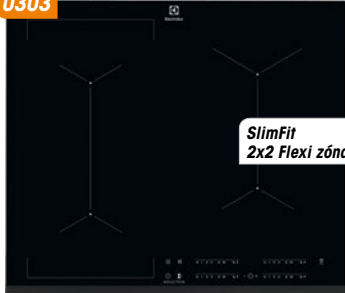

**SlimFit
2x2 Flexi zóna**

EIV634

0304