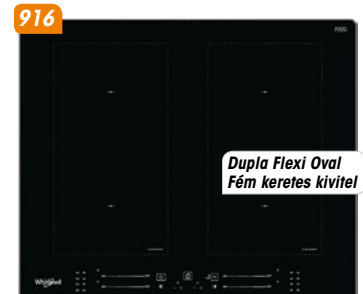

Dupla Flexi Oval
Fém keretes kivitel

WL S8560 AL

Zónánkénti premium slider vezérlésű indukciós főzőlap, 60 cm, Alu keret, 4 főzőzóna, 18+B, beállítható időzítés, Flexi Oval x2, 6. Érzék automatikus funkciók, Power Management