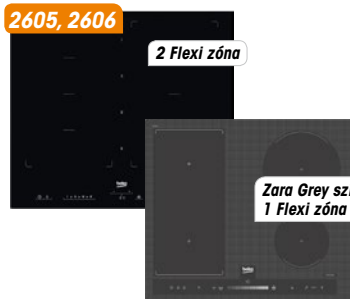

2605, 2606

2 Flexi zóna

Zara Grey szín 1 Flexi zóna

HII 68600 PT

Beépíthető indukciós főzőlap, érintőszenzoros vezérlés, 8 indukciós zóna ebből 2 „flexi zone”, 60 cm-es kivétel, zónák teljesítménye: 2,5 kW, 18 főzési szint zónánként, maradékhő kijelzés, gyors felfűtési funkció

HII64500FHTZG

Beépíthető indukciós főzőlap, Zara Grey színű felület, 4 indukciós zóna, ebből 1 Flexi zóna, 9 főzési szint zónánként