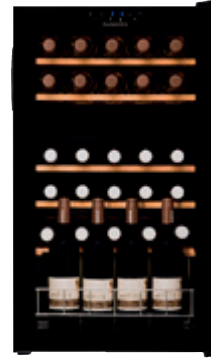

DUNAVOX HOME-30

335 900 Ft

BORHŰTŐ SZABADONÁLLÓ
30 palack-kapacitás (0,75 literes bordói palack), 2 hőmérsékleti zóna, fekete keretes üvegajtó, fa polcok, kék belső LED világítás, UV védett ajtó (nem megfordítható)
méret: 480 x 840 x 480 mm

DXFH-30.80

30 palack 80 liter LED világítás 40 dB(A) A+ G