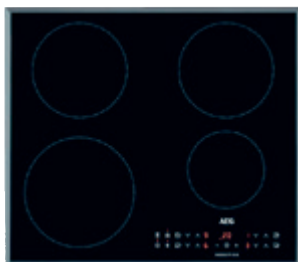

**IKB64413FB**

**164 900 Ft**

**BEÉPÍTHETŐ, ÖNÁLLÓ INDUKCIÓS FŐZŐLAP**  
 60 cm széles, Kite vezérlés, automata felűtés, megvilágított kijelző, edényfelismerés, maradékhő kijelzés

**IKB64301FB**

**156 900 Ft**

**BEÉPÍTHETŐ, ÖNÁLLÓ INDUKCIÓS FŐZŐLAP**  
 60 cm széles, megvilágított kijelző, OptiHeatControl - maradékhő-kijelzés, percszámláló, hangjelzés, edényfelismerés, **Hob2Hood**, SlimFit (vékony beépítés)