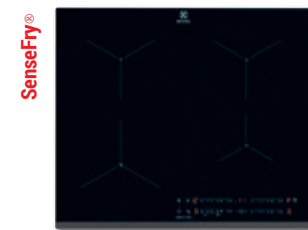

BEÉPÍTHETŐ, ÖNÁLLÓ INDUKCIÓS FŐZŐLAP
60 cm széles, **Hob2Hood**, Kite csúszkás vezérlés, edényfelismerés, percszámláló, maradékhő kijelzés, billentyűzár

Booster ECO Timer

EIS62443

169 900 Ft