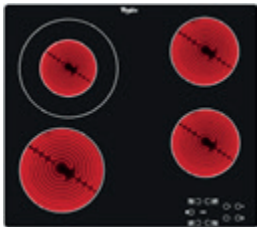

BEÉPÍTHETŐ GÁZFŐZŐLAP
59 cm, 4 gázégő, automata szikragújítás, elől jobbra elhelyezett kezelőgombok, önálló öntöttvas edénytartók, csiszolt szegélyű, peremmentes kivétel, fekete edzett üveg gázlap

AKT 8130/NE 89 900 Ft