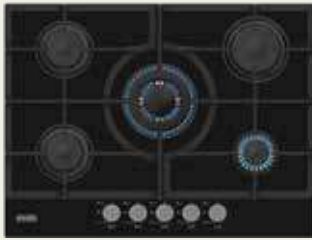

EVIDO MURANO 70B GÁZ FŐZŐLAP

fekete üveg
(HGM7WB.1)

109.900 Ft
92.900 Ft

fekete edzett üveg felület, 70 cm széles, öntöttvas edénytartók, 5 gázégő (melyből 1 db 3,5 kW-os WOK égő), inox vezérlógombok, elektronikus szikragyújtás, biztonsági szelepek, PB gázra is alkalmas