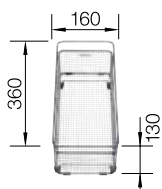

Sokcélú kosár

Rozsdamentes acél

ANDANO, SUBLINE modellekhez

223 297

35.900 Ft

Katalógus 298. oldal