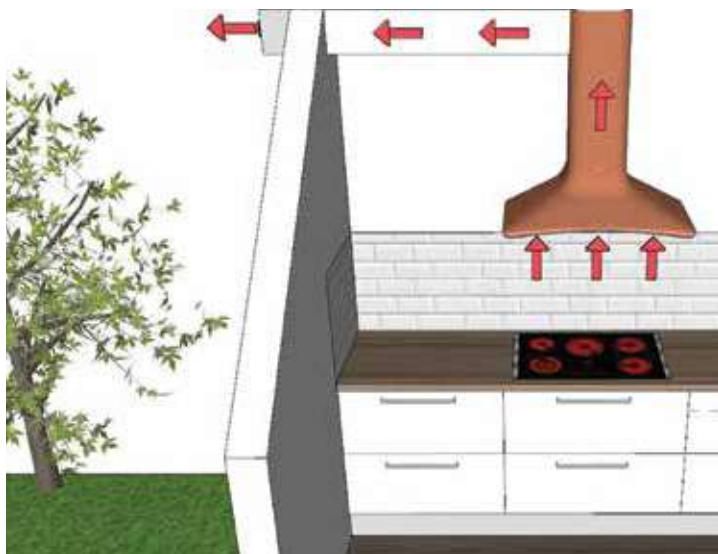

KÜLSŐ MOTOROS MEGOLDÁSOK

ELŐNYE

A külső motoros páraelszívók egyik előnye, hogy a készülék csendesebb működés közben. A motor nem közvetlenül a készülékben van, hanem egy külön egységként helyezkedik el. Így a páraelszívó kúrtónél csak a levegő áramlása hallható, a motor hangja nem.

VÁLASZTÉK

Az ebben a kiadványban nem szereplő további külső motoros megoldásokról tájékozódjon az Elica katalógusban vagy a honlapon!

Fontos tudnivaló!

A páraelszívó és külső motor között minimum 3 és maximum 6 méter az optimális távolság.

ELICA KÜLSŐ MOTOROK

kültérben vagy padlásán,
IP védelességgel ellátott
(IPX4 vízmentességi osztály),
fedél nélkül kültérre helyezhető

PRF0006212A

369.900 Ft

327.900 Ft

PRF0046491A

369.900 Ft

327.900 Ft

Részletek és további modellek a katalógus 157. oldalán.

SILVERLINE KÜLSŐ MOTOR

MAXI 1250.6.110.01

74.900 Ft

61.900 Ft

2 motoros

csőközbe építhető külső motor, **2 x 110 W-os motorral**,
200 mm átmérőjű csatlakozócsonk 150 mm-es szűkítővel

Jelen akciós ajánlatunk érvényességi ideje alatt **INGYENESEN** vállaljuk a páraelszívók külső motoros változatra való átalakítását (motor kiszérése, vezérlés és tápellátás összekötése), ha az elszívót, a külső motort és az átalakítási szolgáltatást egyidejűleg megrendeli. A helyszíni kiépítés illetve a telepítés helyszínén végzendő esetleges további átalakítások díjkötelesek. További részletekről érdeklődjön kereskedőjénél!

PÉLDA: