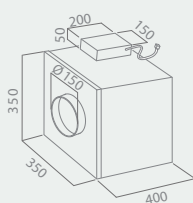

Részletek és további modellek a katalógus 157. oldalán.