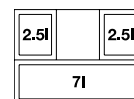

SELECT II Orga

rendező fiók 526 212 39.900 Ft
35.900 Ft