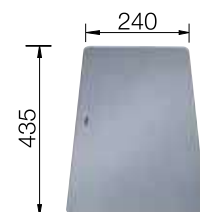

Vágólap

Biztonsági üveg vágólap

ANDANO, SUBLINE modellekhez

227 697

20.990 Ft

Katalógus 301. oldal