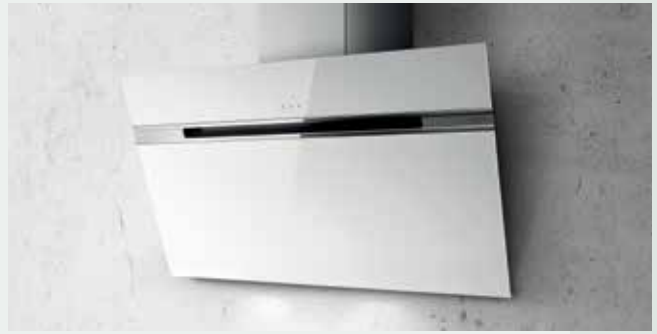

Speciális jellemzők: utószellőztetés funkció (késleltetett kikapcsolás), kürtő alaptartozék

650
m³/hA
ENERGY
CLASS

STRIPE URBAN ÉS STRIPE LUX

90 cm URBAN öntöttvas hatás	PRF0147738	226.900 Ft
90 cm URBAN cink hatás	PRF0147739	201.900 Ft
60 cm LUX fekete	PRF0100990C	179.900 Ft
60 cm LUX fehér	PRF0100994C	149.900 Ft
60 cm LUX inox	PRF0100992C	
90 cm LUX fekete	PRF0100991C	198.900 Ft
90 cm LUX fehér	PRF0100995C	166.900 Ft
90 cm LUX inox	PRF0100993C	