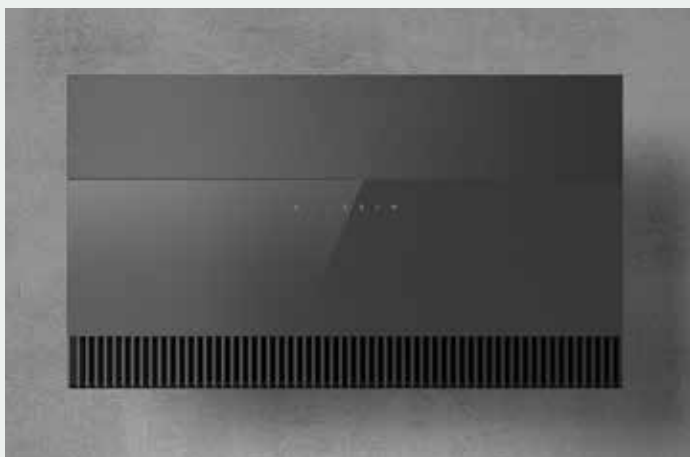

SUPER PLAT

80 cm fekete üveg
80 cm szürke üveg

PRF0164980
PRF0165017

415.900 Ft
368.900 Ft

DESIGN PÁRAELSZÍVÓ

Szabvány szerinti légszállítás: 175-415 (740) m³/h

Világítás: 1 x 7 W LED csík (3500 K)

Zajsztint: 37-57 (70) dB

Vezérlés: 3+2 fokozatú érintősenzoros

Csőcsonk mérete: 150 mm

Energiaosztály: A

Speciális jellemzők: Connectivity rendszerrel (Wifi), felnyitható előlap, öntöttvas hatású design rács, fényerő szabályzás, LongLife szűrő alaptartozék

A maximális kényelmet keresőknek nyújt ideális megoldást a Super Plat WiFi rendszere, mellyel applikáción vagy hangvezérlésen keresztül is irányítható a készülék.

A Multi-D perem-elszívás még nagyobb hatékonyságot eredményez: nem koncentráltan, egy helyen történik az elszívás, hanem a készülék teljes területén. Így a kellemetlen szagokkal és gőzzel szemben még hatékonyabban veszi fel a versenyt.

Kiváló teljesítménye ellenére rendkívül csendes, így bármely élethelyzetben feltűnés nélkül teszi a dolgát. Tisztítása és karbantartása gyors és biztonságos, előlapja könnyedén felnyitható.

740
m³/h

CONNECTIVITY

COMFORT
SILENCE

MULTI-D
CAPTURE

DIM LIGHT

ENERGY
CLASS