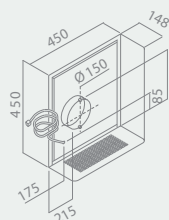

PRF0046491A

369.900 Ft

327.900 Ft