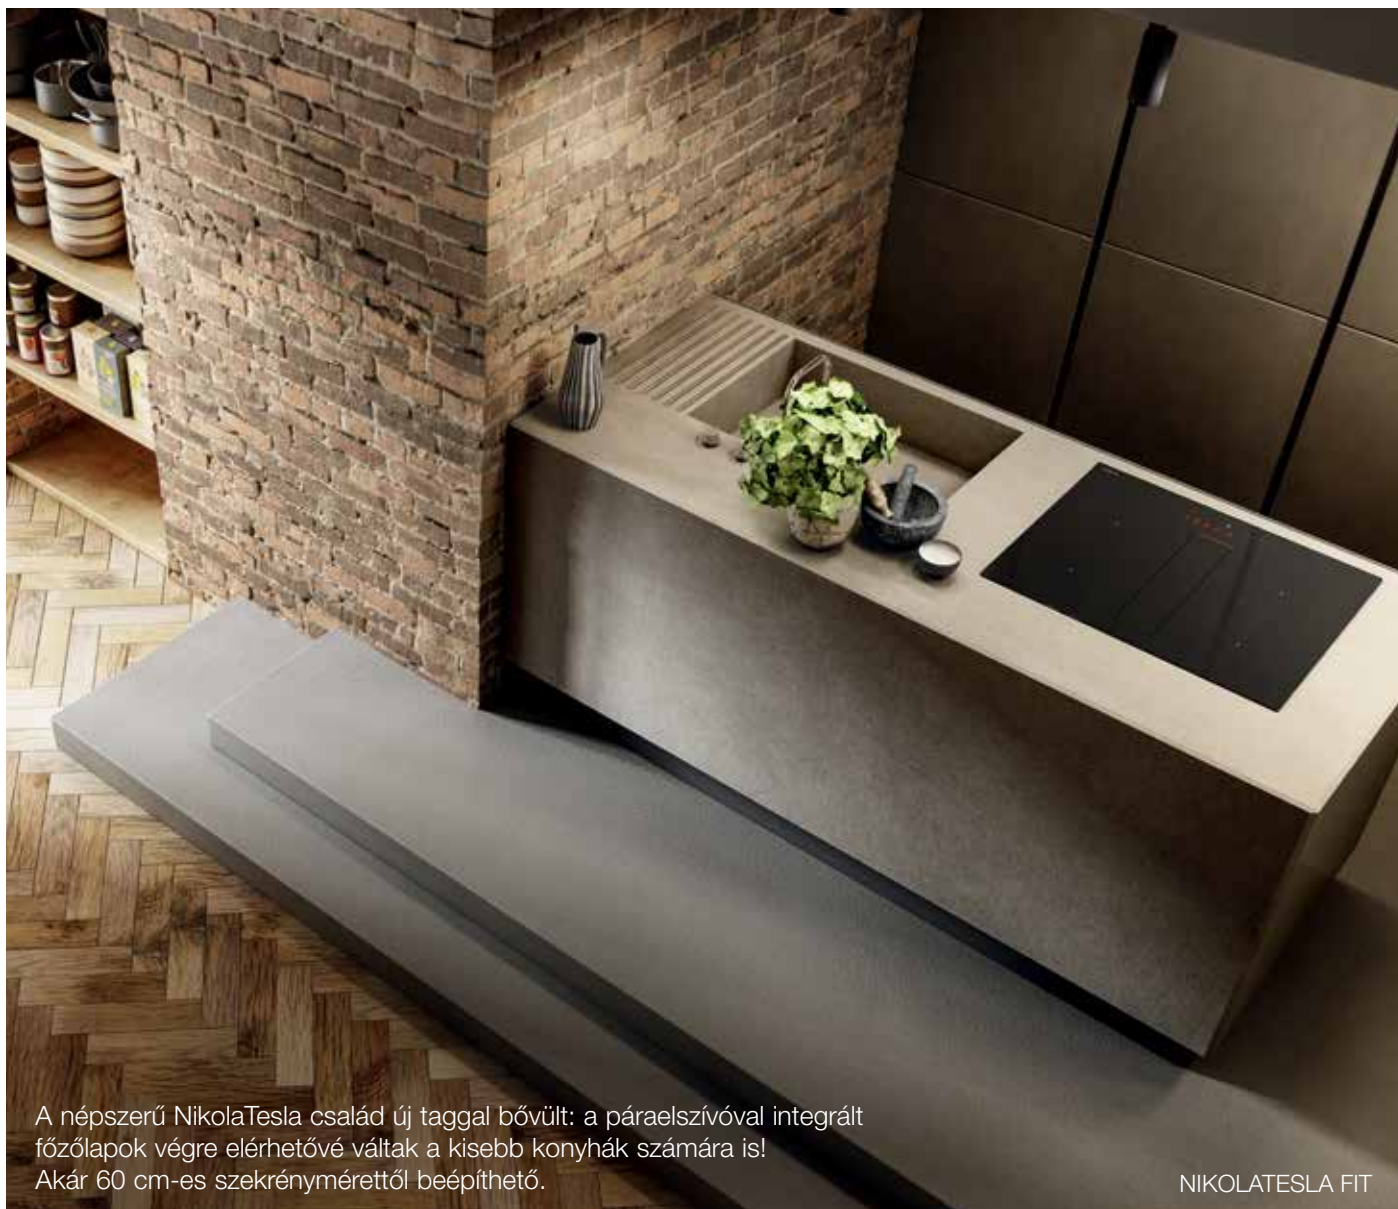

665
m³/h

COMFORT SILENCE

A
ENERGY CLASS

A népszerű NikolaTesla család új taggal bővült: a páraelszívóval integrált főzőlapok végre elérhetővé váltak a kisebb konyhák számára is! Akár 60 cm-es szekrénymérettől beépíthető.