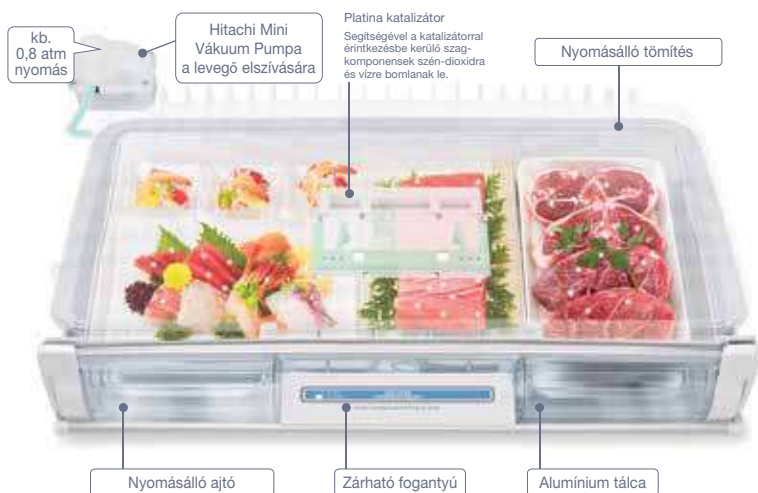

Vákuum rekesz

Ideális hús-, hal-, tejtermékek, valamint feldolgozott élelmiszerek tárolására. A Hitachi egyedi módon tervezett vákuum rekesze megközelítőleg 0,8 atm-es vákuum környezet fenntartására képes, meggátolva az oxidálódást, és ezáltal gondoskodik az élelmiszer frissességéről és a tápanyagtartalom megőrzéséről. A rekesz légmentesen lezárt szerkezete továbbá a nedvességet is bent tartja, így segít megakadályozni a benne tárolt élelmiszer kiszáradását.