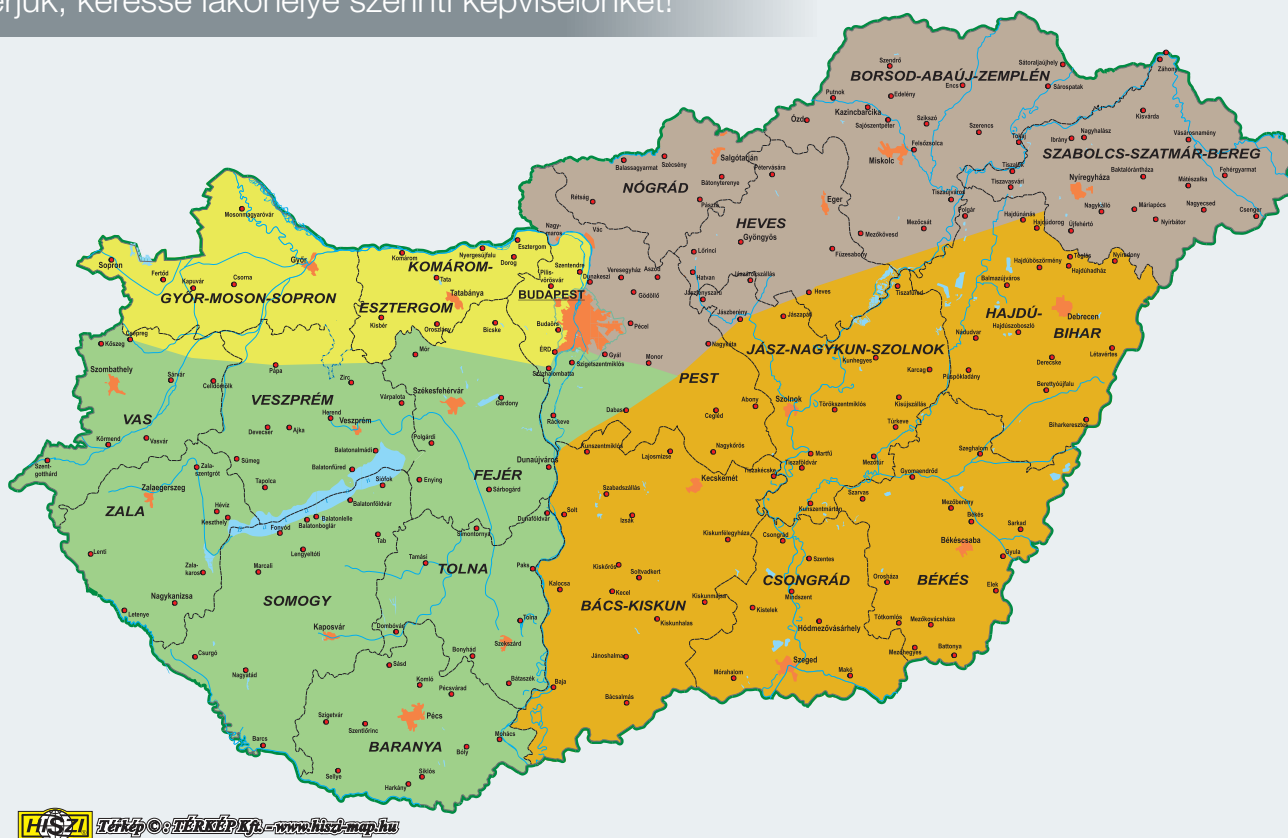

Konkrét érdeklődés, vagy vásárlási szándék esetén
kérjük, keresse lakóhelye szerinti képviselőnket!

Területi képviselők

Morvai Imre	Győr-Moson-Sopron, Komárom-Esztergom, Pest (ÉNY), Budapest (NY)	+36 30/620-8845	morvaii@ecorgan.hu
Ötvös Csaba	Vas, Veszprém, Fejér, Pest (DNY), Zala, Somogy, Tolna, Baranya	+36 20/468-0915	otvoscs@ecorgan.hu
Kovács Kornél	Budapest (K), Pest (ÉK), Nógrád, Heves, Borsod-Abaúj-Zemplén, Szabolcs-Szatmár-Bereg	+36 30/228-9095	kovacs@ecorgan.hu
Pusztai Kitti	Pest (DK), Jász-Nagykun-Szolnok, Hajdú-Bihar, Bács-Kiskun, Csongrád-Csanád, Békés	+36 30/486-2361	pusztaik@ecorgan.hu

Kiemelt ügyfelek kapcsolattartója

Ritter Tibor +36 30/970-1804 rittert@ecorgan.hu

KonyhaTech Galéria és Outlet:

1097 Budapest, Gyáli út 38. • +36 30/486-2303

Rendeléseit küldje a rendeles@ecorgan.hu e-mail címre!

ECORGAN Kft.

6640 Csongrád, Attila u. 32. • tel.: +36 63/570-880 • fax: +36 63/570-890 • e-mail: kozpont@ecorgan.hu

A kiadványt a lehető legnagyobb gondossággal készítettük, ennek ellenére előfordulhatnak tévedések, melyekért felelősséget vállalni nem tudunk. A kiadványban szereplő fotók, ábrák tájékoztató jellegűek, a színek a valóságtól eltérhetnek.