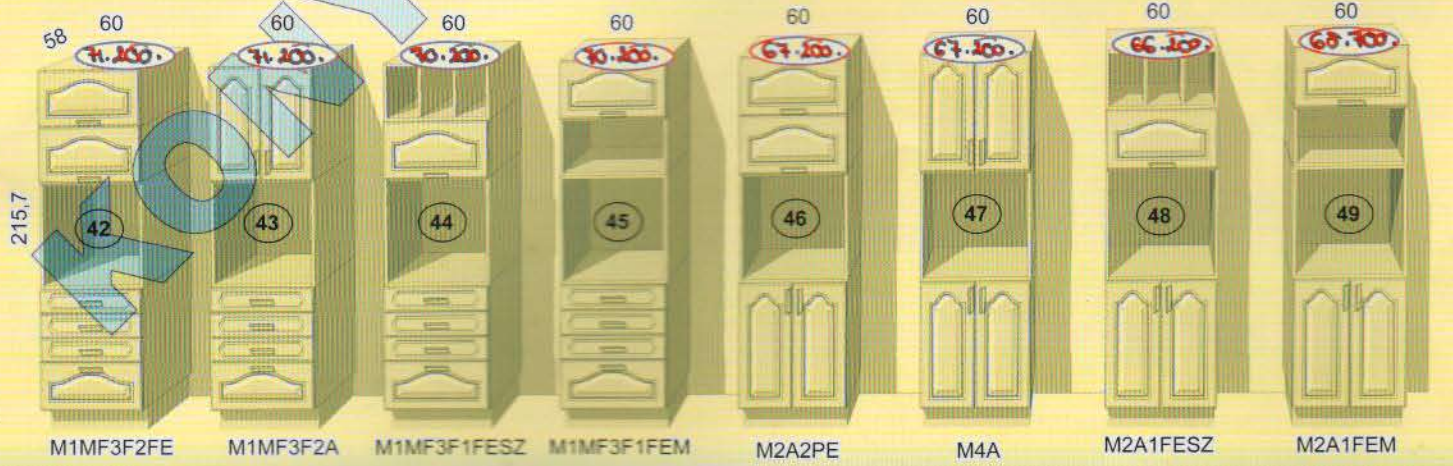

159/K/R6

A6/P

A7/P

Munkalap színek

Szekrényváz színek

Fogantyúválaszték

ALSÓ ELEMÉK

KAMRASZEKRÉNYEK