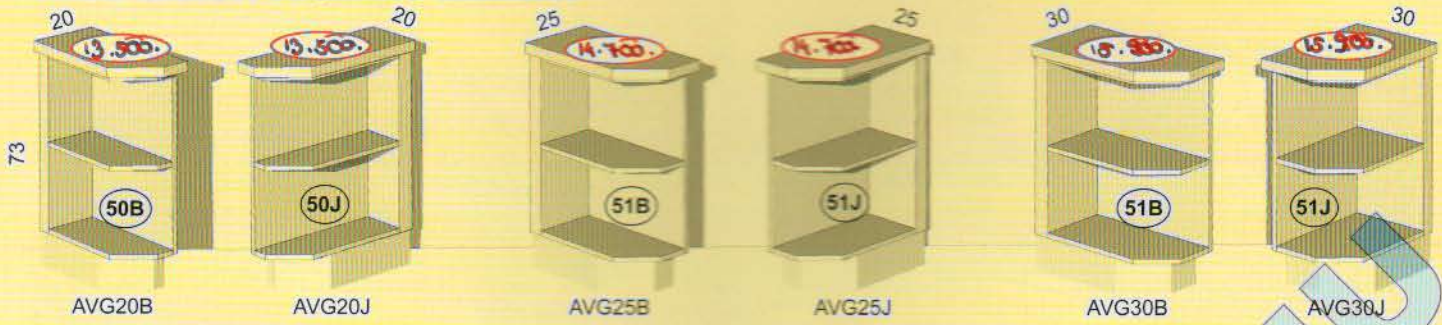

ALSÓ SAROK VÉGZÁRÓ ELEMÉK