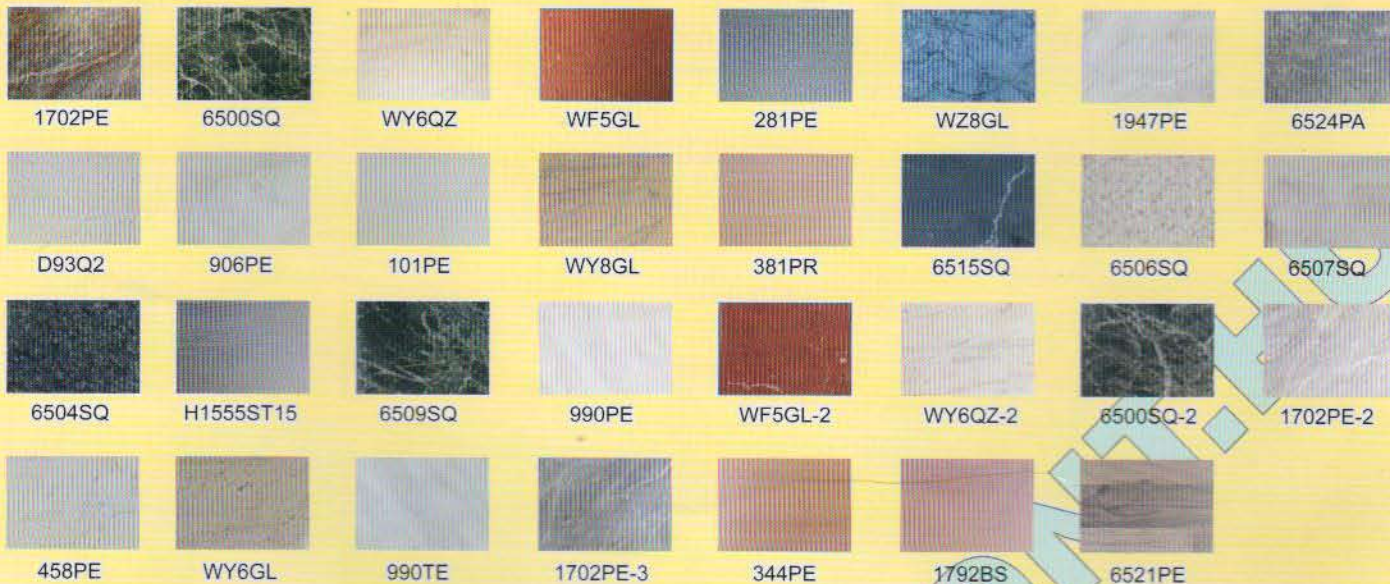

159/K/R6

A6/P

A7/P

Munkalap színek

Szekrényváz színek

Fogantyúválaszték

ALSÓ ELEMÉK

KAMRASZEKRÉNYEK